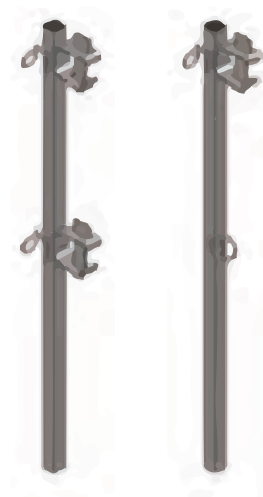

# SECURITE DE TOITURE

**TOITURE**

**sécurité toiture**

## Potelets droits

Potelet droit avec **2 bloqueurs**

Potelet droit avec **1 bloqueurs et 1 épingle**

Rapport BEB.1.A.4068-1 GINGER CEBTP

du 07/12/2010

**Finition** GALVA

DISPONIBLE  
À L'UNITÉ

LIVRAISON  
RAPIDE