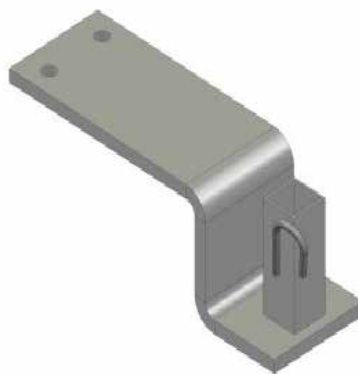

SECURITE DE TOITURE

**sécurité toiture****TOITURE****Support droit Z 210 pour étancheur**

Matériel testé selon la norme NF P 93-355 d'octobre 2010

Rapport BEB.1.A.4068-1 GINGER CEBTP
du 07/12/2010

Rapport BEB.1.a.4068-2 GINGER CEBTP
du 07/12/2010

Conforme NF EN 13374 classe A

Finition GALVA

DISPONIBLE
À L'UNITÉ

LIVRAISON
RAPIDE

EN STOCK

BM FRANCE

Pôle d'entreprises Les Orchidées
3, Rue Walter Hallstein
ZI Savipol- 10300 Sainte-Savine
France

Contact