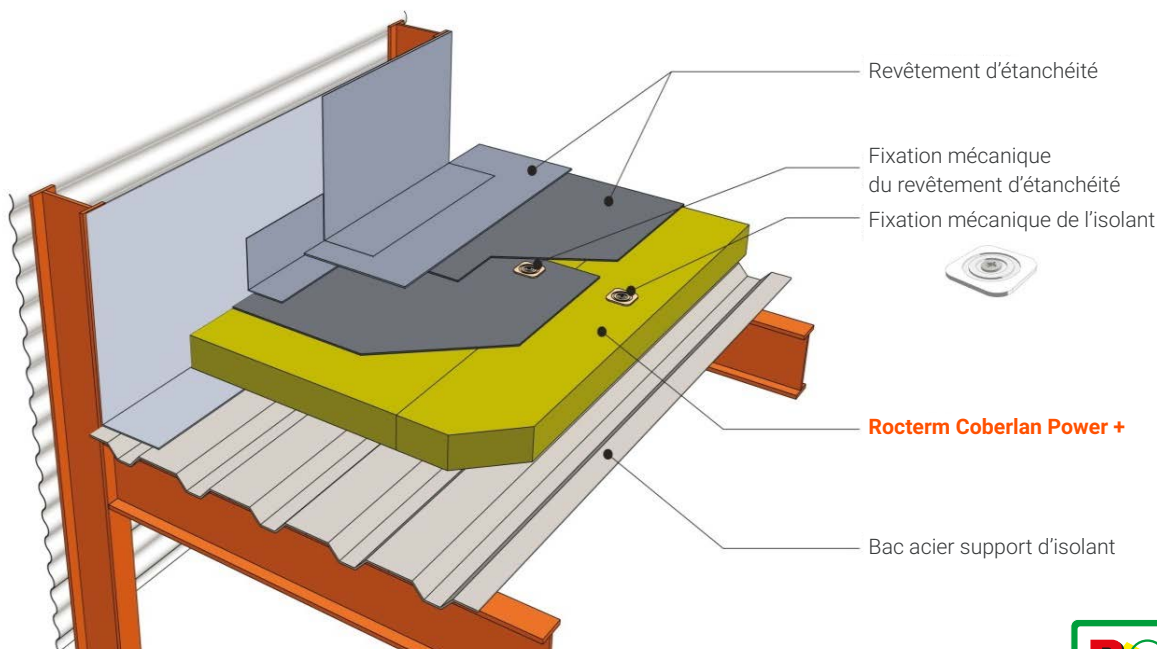

Rocterm Coberlan Power + est un panneau isolant en laine de roche non porteur support d'étanchéité à très hautes performances thermiques, pour mise en œuvre sur acier et bois.

**Épaisseurs 145 à 240 mm**

## PRINCIPAUX AVANTAGES

- Classement au feu A1.
- Très hautes performances thermiques, poids réduit.
- Pose sous étanchéité membrane PVC ou bitume élastomère.
- Gamme d'épaisseurs de 145 à 240 mm.
- Compatibilité avec les pare-vapeurs BM-PARVAP et BM-COUSTIC.

 SÉCURITÉ  
INCENDIE

 RÉSISTANCE  
MÉCANIQUE

 ISOLATION  
THERMIQUE

 POIDS  
ADAPTÉS

 RESPECTE  
L'ENVIRONNEMENT

Revêtement d'étanchéité

Fixation mécanique  
du revêtement d'étanchéité

Fixation mécanique de l'isolant