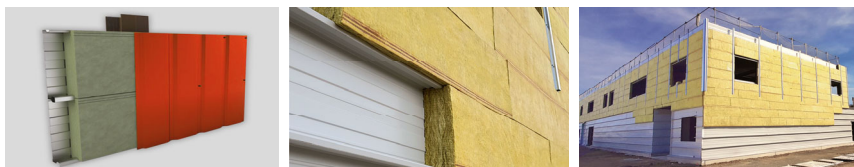

CLADURSA 32

Solution monocouche haute performance

R m ² K/W	Épaisseur mm	Longueur mm	Largeur mm	Rouleaux / colis	M ² / colis	Colis / palette	M ² / palette
3,45	111	1350	450	6	3,65	20	72,90
4,10	132	1350	450	5	3,04	20	60,75
4,10	132	1350	500	5	3,38	16	54,00
4,70	151	1350	500	4	2,70	16	43,20
5,30	170	1350	500	4	2,70	16	43,20
5,90	190	1350	600	3	2,43	20	48,60

BM-COUSTIC

EN BARDAGE

Le produit BM-COUSTIC est découpé de même largeur que les plateaux métalliques, puis mis en œuvre à l'avancement au fond des plateaux perforés, à lèvres droites ou à caissons, avant la pose de l'isolant de bardages.